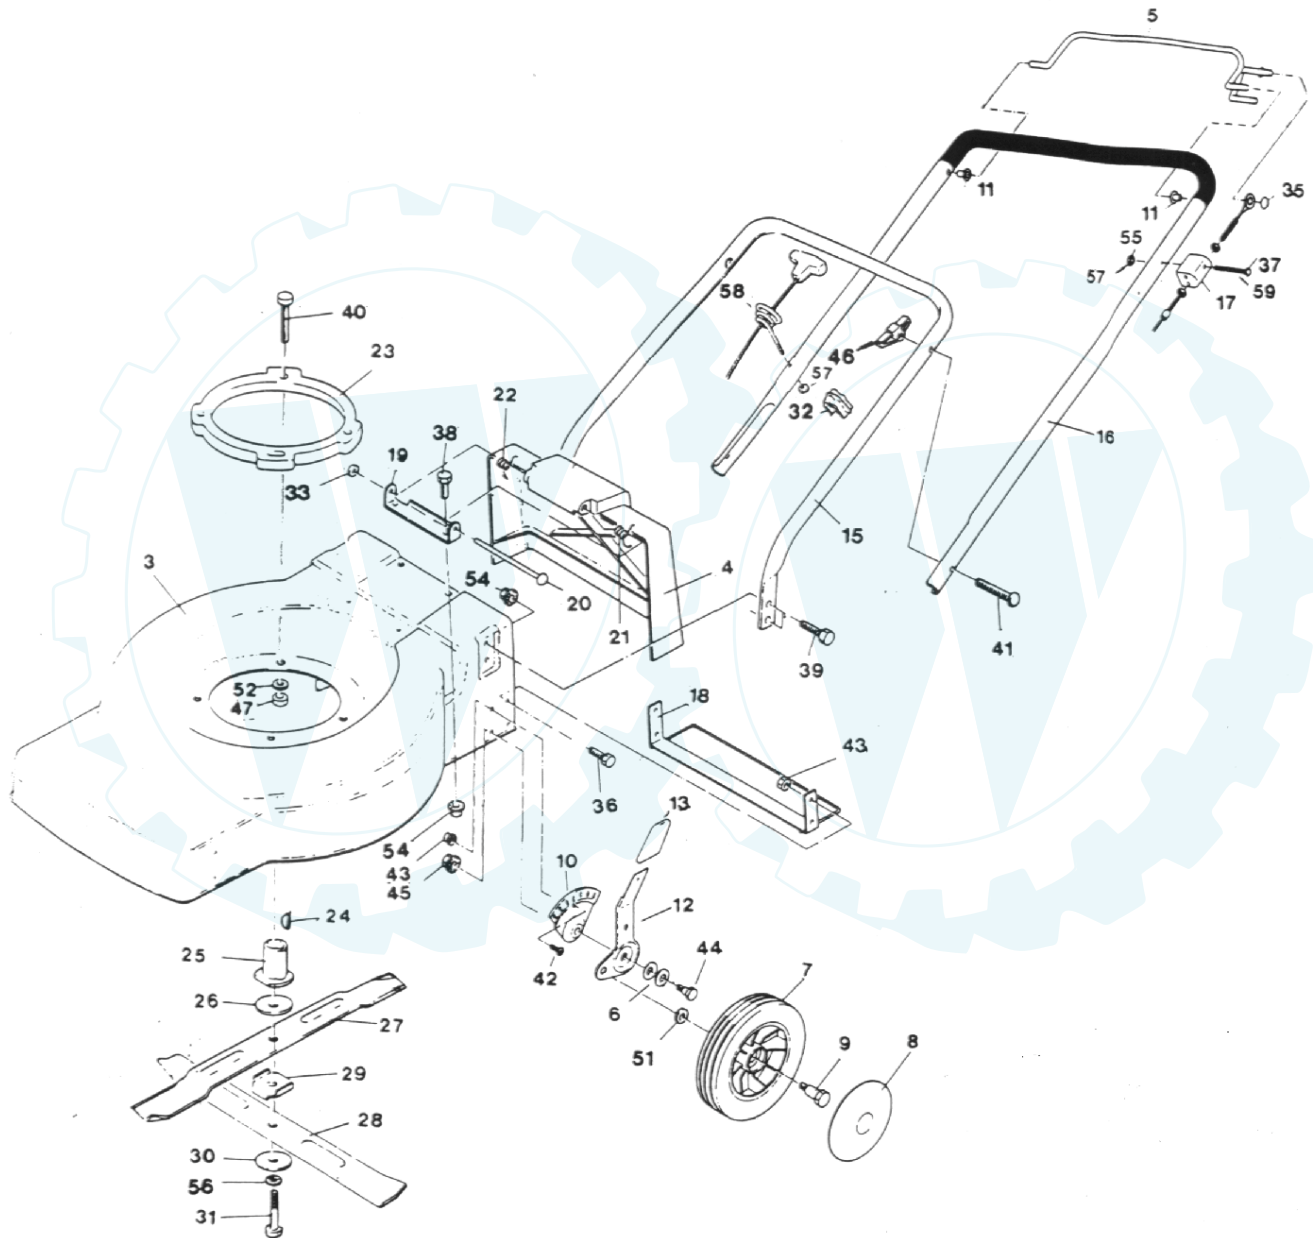

Seite 1 von 2

Benzinrasenmäher 440H/HV

Art. Nr.: 26046, 26093, 26044, 26031

Seite 2 von 2

Benzinrasenmäher 440H/HV

Art. Nr.: 26046, 26093, 26044, 26031

Bild	Teile Nr.	Art.Nr. 26044,26093,26031;26046 Bezeichnung	St.
	75580	Motor Tecumseh Vantage 4 Takt 3,5 PS	1
3	67610	Gehäuse 40 H 89	1
4	72040	Klappe - Sicherheit	1
5	72910	Schaltbügel Br. 40	1
6	72110	Tellerfeder 25x12,2x0,9	8
7	70840	Rad 150mm GL RAM 150-88	4
8	68840	Zierkappe für Rad	4
9	16060	Radbolzen HV	4
10	72060	HV-Blatt ER/93	4
11	73100	Bundbuchse Br. T. m. Griff-O.	2
12	72070	HV-Griffteil re. ER/93	2
12	72080	HV-Griffteil li. ER/93	2
13	72090	HV-Klappe Griffteil re.+li. ER/93	4
15	60180	Griffunterteil 40cm	1
16	74210	Griffoberteil 40 cm 85 Br.	1
17	72880	Seilzug Br.T o.	1
18	60530	Stabilisierungsblech 40 cm	1
19	60410	Winkel Halte-Fangvorrichtung 85	1
20	60510	Achse - Sicherheitsklappe	1
21	60450	Feder Schenkel links	1
22	60490	Feder Schenkel rechts	1
23	65790	Schwingungsisolierung flach	1
24	13890	Federkeil Asp.	1
25	17630	Messerflansch Asp. 4 T k.W. 82	1
26	65590	Scheibe-Reib-Messer	1
27	15990	Messerbalken 40 H B 85	1
28	19890	Messerbalken 40 S B R 85	1
29	60440	Sicherungsblech Messer RM	1
30	65660	Beilagscheibe Messer	1
31	17660	Messerschraube 2 1/2 Zoll	1
32	62410	Kabelklemme	1
33	60570	Krallenklemmscheibe-Achse Sicherheitskl.	1
35	17070	Krallenklemmscheibe A8	1
36	18500	Sechskantschraube 6x12	4
38	17650	Sechskantschraube 8x12	2
39	13570	Sechskantschraube 8x16	4
40	63680	Sechskantschraube 8x40	3
41	64060	Halbrundschrabe 8x40	2
42	10420	Senkschraube 6x12	4
43	62780	Mutter-Sperrzahn M6	8
44	72100	HV-Bolzen ER/93	4
45	65620	Mutter Sperrzahn M10	4
46	62730	Mutter M8 Flügel-Plastik	2
47	13360	Mutter selbstsichernd M8	7
51	13250	Beilagscheibe A10	4
52	13100	Beilagscheibe A8	3
54	62770	Mutter-Sperrzahn M8	6
56	13280	Zahnscheibe A10	1
57	13370	Mutter M6	2
58	74730	Seilführung Holmstart	1
59	73980	Flachrundschrabe 6x35	1
		Anderung Modell Art. Nr. 26046	
	73090	Motor Br. & Str. Sprint 375	1
17	72900	Seilzug Br. m. Bowdenzug Br. & Str.	1
37	12270	Sechskantschraube 5 x 40	2
55	13380	Mutter M 5	2

Stand 10/2001